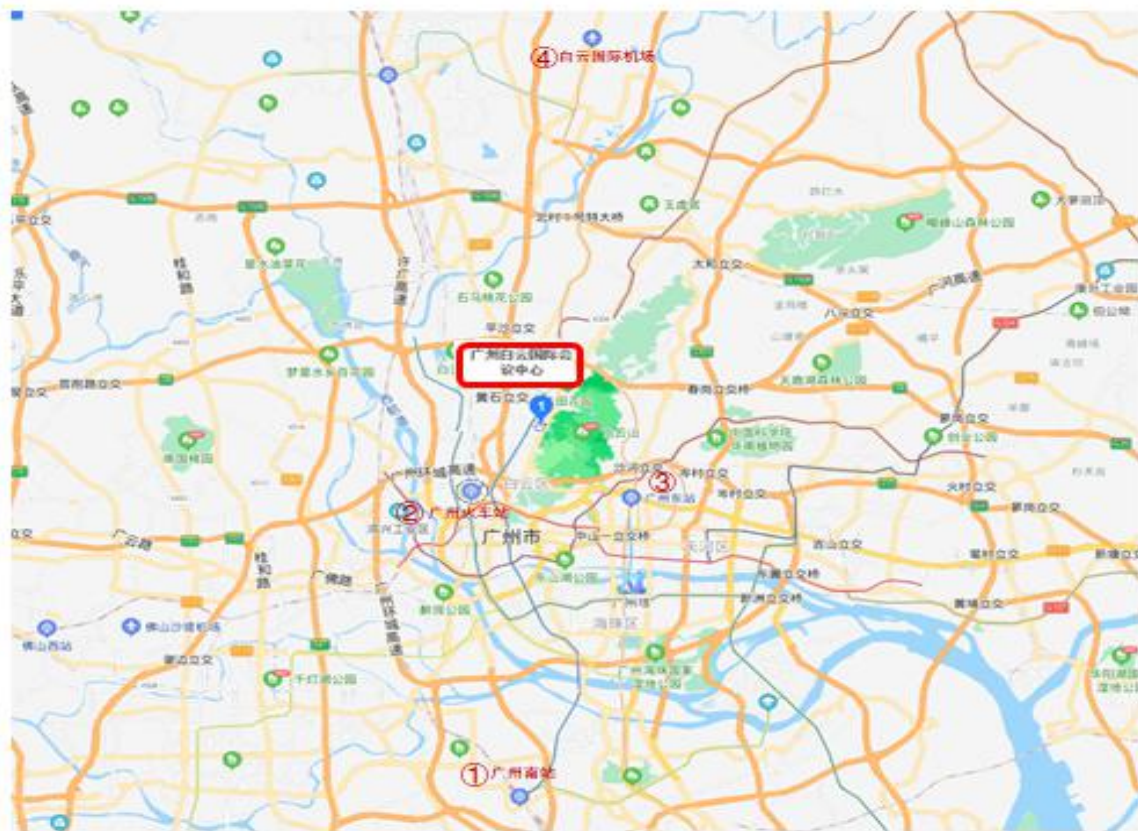

附件 2

“2021 高等教育国际论坛年会” 出行路线图

公交：白云国际会议中心站

地铁：2号线白云文化广场站 C 出口

①广州南站：2号线直达（19站）

②广州火车站：2号线直达（4站）

③广州东站：

(a) 3号线至嘉禾望岗站（6站）

转2号线（4站）

(b) 1号线至公园前站（7站）转2

号楼（7站）

④白云国际机场

(a) 机场北站：3号线至嘉禾望岗

（5站）转2号线（4站）

(b) 机场南站：3号线至嘉禾望岗

（4站）转2号线（4站）